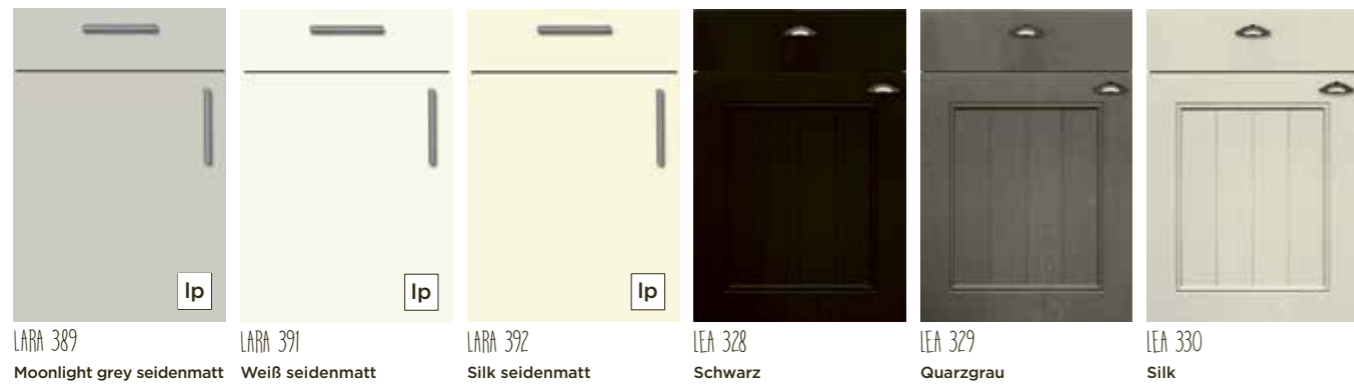

FRONTEN

lp linea piantra:
Grifflos erhältlich