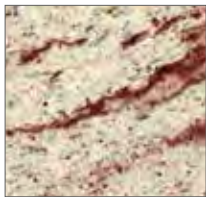

## Naturstein – Lagerprogramm

---

**Gamma Blanco**  
p 20/30 mm

**Rosa Beta**  
p 20/30 mm

**Steel Grey**  
p 20/30 mm  
s 20/30 mm

**Coffee Brown**  
p 20/30 mm  
s 20/30 mm

**Nero Impala**  
p 20/30 mm  
s 20/30 mm

**Labrador Blue Pearl**  
p 20/30 mm

**Nero Assoluto**  
p 20/30 mm  
s 20/30 mm

**Shivakashi**  
p 20/30 mm

**Blue in the Night**  
p 20/30 mm

**Star Galaxy**  
p 20/30 mm

**Matrix**  
s 20/30 mm

**Marinace Black**  
p 20/30 mm

**Tando Pearl**  
p 20/30 mm

**NEU**

**Magnolia White**  
p 20/30 mm

**NEU**

**Nero Atlas**  
p 20/30 mm

**NEU**

**Auslauffarbe**

### Oberflächenstrukturen

**poliert (p):** sehr robust, farbintensiv und pflegeleicht

**satiniert (s):** matte, durch Bürstenbearbeitung erzeugte Oberfläche