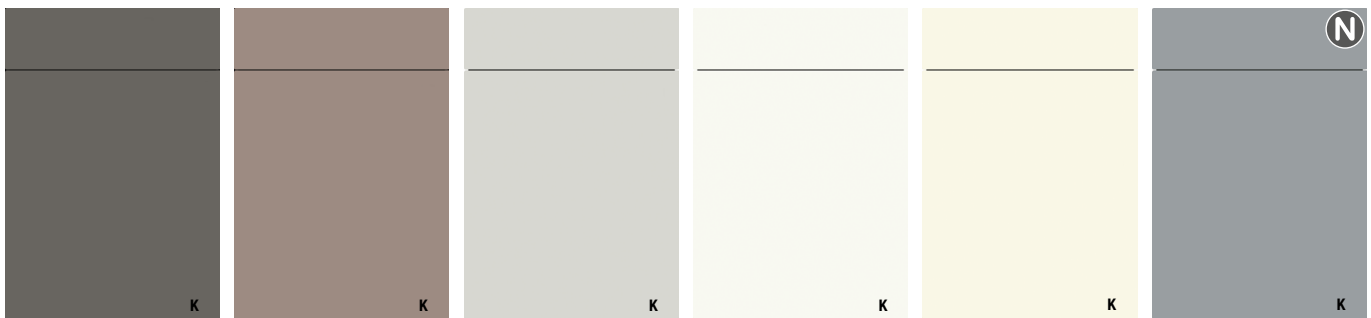

Lara/-lp L18/lp

Vorderseite: Seidenmatt lackiert
Front: Silky matt lacquered
Voorkant: Zijdemat gelakt
Face avant: Laqué mat soyeux
Lado frontal: Lacado satinado mate

(L18/lp)
Lara/-lp 356
Quarzgrau seidenmatt
Quartz grey silky matt
Kwartzgrijs zijdemat
Gris quartz mat soyeux
Gris cuarzo satinado mate

(L18/lp)
Lara/-lp 357
Greige seidenmatt
Greige silky matt
Greige zijdemat
Greige mat soyeux
Greige satinado mate

(L18/lp)
Lara/-lp 389
Moonlight grey seidenmatt
Moonlight grey silky matt
Moonlight grey zijdemat
Moonlight grey mat soyeux
Moonlight grey satinado mate

(L18/lp)
Lara/-lp 391
Weiß seidenmatt
White silky matt
Wit zijdemat
Blanc mat soyeux
Blanco satinado mate

(L18/lp)
Lara/-lp 392
Silk seidenmatt
Silk silky matt
Silk zijdemat
Silk mat soyeux
Silk satinado mate

(L18/lp)
Lara/-lp 358
Nebelgrau seidenmatt
Mist grey silky matt
Mist grijs zijdemat
Gris brume mat soyeux
Gris neblina satinado mate